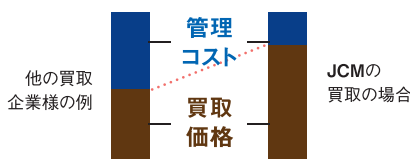

JCMの信頼ポイント

大手企業
1700社と
提携

防衛省・外務省・JICA・医師協同組合・弁護士協同組合・税理士会・司法書士協同組合・警察生活協同組合・NHK共済会・NX日本通運・ANA・JAL・NECグループ・Panasonicグループ・三菱電機グループ・日立グループ・伊藤忠商事・三井物産・丸紅・双日・AEONグループ・TOTO・カシオ・東京建物・ハウスメイト・電力生活協同組合・県庁生活協同組合・学校生活協同組合その他 計1,700社

創業
1984年
豊富な買取実績

JCMは、一般社団法人 日本中古自動車販売協会連合会と、銀行・信販・生損保など60社の出資提携により1984年に設立された会社です。
中古車情報誌「カーセンサー」の営業・制作・自動車販売店向けの販売管理システムの開発・販売等を行っています。

コストを抑え
お客様に還元

高価買取の理由
詳細はこちらから

KK00008293

他にも
豊富な
メリット!

出張査定
無料

諸手続き代行費用
無料

買取金額
約1ヶ月前に
確定

お引取り当日の
現金
支払いOK!

ご売却の流れ

お申込・お問合わせ

出張査定・お見積

金額のご提示・ご契約

お引取り・お支払い

売却後のフォロー

FAX用・無料査定お申込シート

※お申込後、JCMよりご連絡致します。

FAX:03-3256-2100

☐ 下記の「個人情報の取扱いについて」に同意のうえ、申込みます。

取扱い：東京医師歯科医師協同組合 購買部

お名前				売却予定時期	月頃		
ご住所	〒 -						
ご希望連絡方法	1. 電話	電話番号					
	2. E-mail	メールアドレス:					
年式	年	月	登録	車種名	グレード	走行距離	km
ご要望お問合せ							

車検証も一緒にFAXいただくとより詳しい概算査定額をご案内可能です。お車の内容により概算価格算出が難しい場合がございます(出張査定にてご対応いたします)。

<個人情報のお取扱いについて>

お客様の個人情報の取扱いについての詳細は当組合ホームページの「個人情報のお取扱いについて」をご覧ください。

個人情報の
お取扱いに
ついてはこちら

2024年9月19日改定

広告承認番号
(JCM) RJ2309